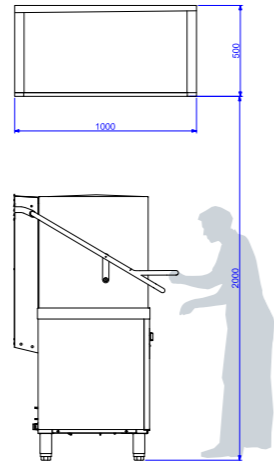

Steam hoods